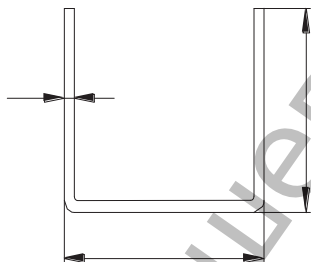

## Релса Estebro® за долно водене на плъзгачи се врати 60x50x3 мм, 3 м, поцинкована стомана, U-50

**Designation:** Bottom rail U-50

**Family:** Trolleys

**Material:** DX51D steel

**Finish:** Galvanised

**Description:** Component used to allow the correct lower displacement of the hanging sliding gates. It is supplied in bars of 3 meters.

Продукт: [Релса Estebro® за долно водене на плъзгачи се врати 60x50x3 мм, 3 м, поцинкована стомана, U-50](#)

Категория: [Плъзгачи се врати](#)

Бранд: [Estebro®](#)

Категория бранд: [Релса Estebro®](#)